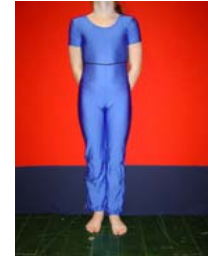

Udseende

Blå heldragt med enkelte sorte striber
Lange ben og korte ærmer
"Smølfedragt"