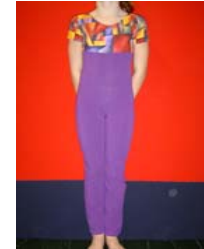

## Udseende

Lilla heldragt med farvet mønster.  
Lange ben og korte ærmer  
Specielsyet til et hold.  
Derfor forskel på størrelserne inden for samme størrelse

Dragtnummer **D2**

| Størrelse   | Antal     |
|-------------|-----------|
| 128         | 4         |
| 140         | 8         |
| s           | 15        |
| m           | 6         |
| l           | 2         |
| <b>Alle</b> | <b>35</b> |